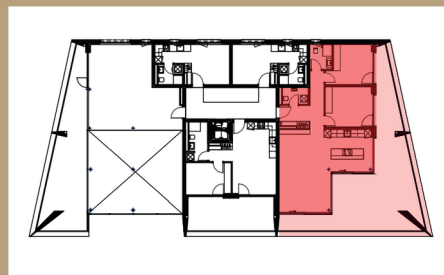

FAÇADE SUD

PLAN ÉTAGE 1

# 1ER ÉTAGE LOT 103

3,5 PIÈCES

Surface brute de plancher  
Terrasse

103.4m<sup>2</sup>  
67.8m<sup>2</sup>